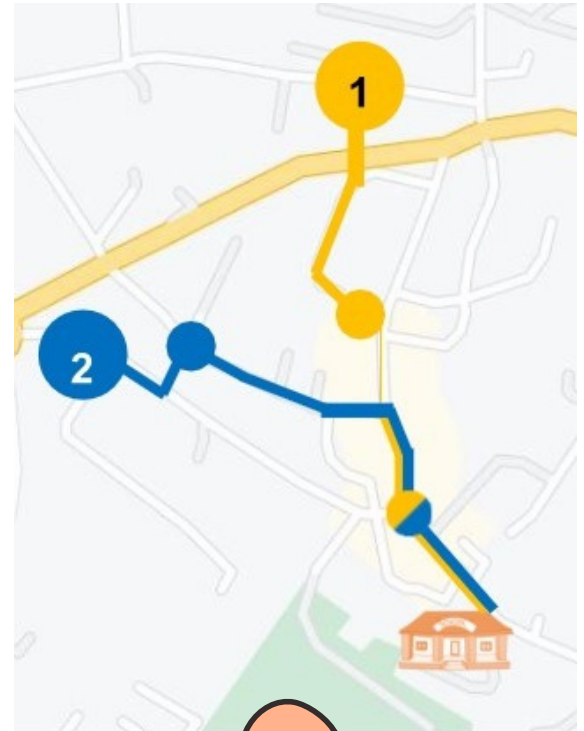

Si raccomanda inoltre di evitare di lasciare in sosta le auto in punti che potrebbero pregiudicare la sicurezza nelle fasi di entrata e uscita scuole.

L'Amministrazione Comunale coglie l'occasione per augurarvi un sereno anno scolastico.

I PERCORSO DEL PEDIBUS

LINEA 1

Parchetto Via Sacconaghi (ore 7.45)
Via Garibaldi (ore 7.48)
Largo E. Ossola (ore 7.51)

LINEA 2

Parcheggio Via Garibaldi "Rotonda"
(ore 7.45)
Chiesa (ore 7.48)
Largo E. Ossola (ore 7.51)